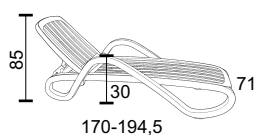

Eden

YOUR OUTDOOR LIVING

Ref. 40414

Kg 14,7

17 pz

BIANCO
40414.00.000

ANTRACITE
40414.02.000

CAFFÈ
40414.05.000

TORTORA
40414.10.000

FORESTA
40414.23.000

Lettino prendisole con braccioli in resina. Impilabile, schienale reclinabile in 4 posizioni, struttura tubulare, piedini antiscivolo e rotelline.

Sunloungers with arms in resin. Stackable, back reclining in 4 positions, tubular frame, non-slip feet and small wheels.